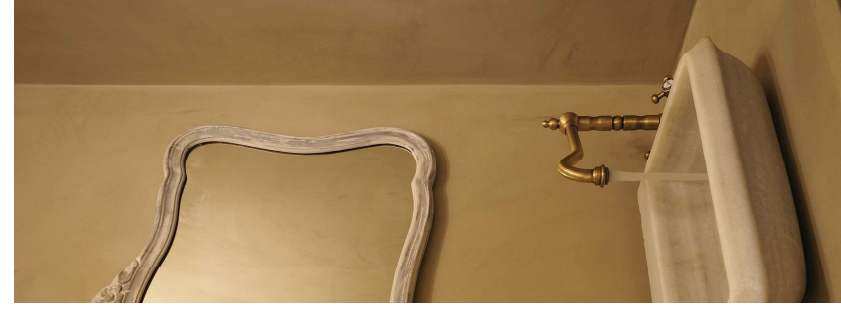

BATHROOMS

Completely waterproofed and easy to clean, Topcret® products are ideal for using in wet spaces like bathrooms.

Both floors and walls may be coated on a wide variety of colors. Even the shower area, furniture and sink can be coated by our materials and withstand heavy use and water.

We can apply over existing ceramic tiles and over uncoated walls. Ideal for refurbishments or for dramatically changing a bathroom look, without going into building work.

BÁÑOS

Completamente impermeables y fáciles de limpiar, los productos de *Topcret®* resultan ideales para su aplicación en espacios húmedos como baños.

Tanto suelos como paredes pueden revestirse en una amplia variedad de colores. Incluso la zona de ducha, los muebles y el lavamanos pueden revestirse con nuestros materiales y soportar el uso intensivo y el agua.

Nuestros productos pueden ser aplicados sobre cerámicos existentes tanto como sobre paredes no revestidas, de modo que resulten ideales para obras de reforma o para cambiar radicalmente el aspecto de un baño sin entrar en obra.